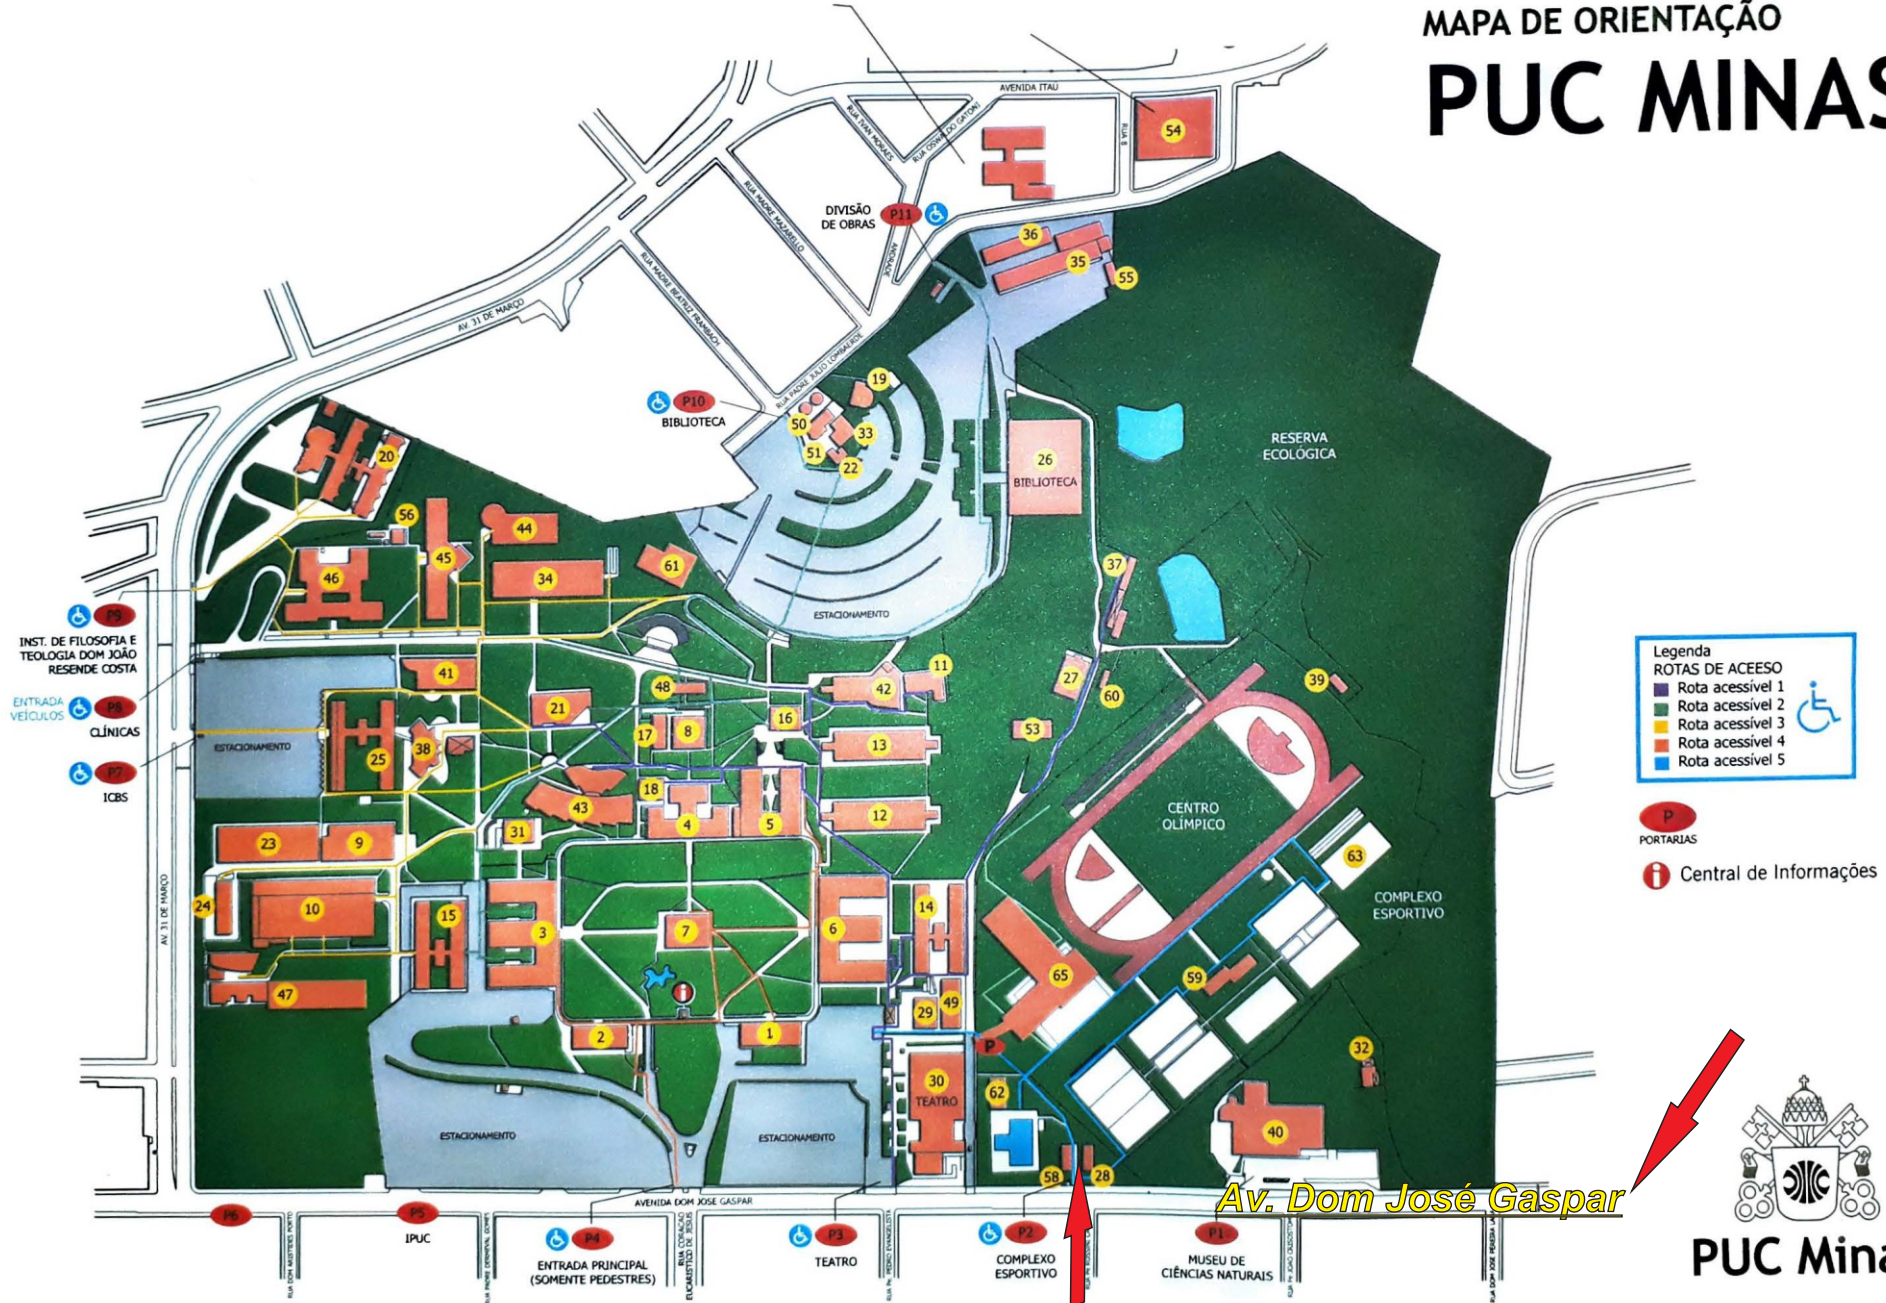

EDIFÍCIO REDENTORISTAS
Av. Itaipu, 525 - Dom Bosco - 30.535-012

EDIFÍCIO EMAÚS
Av. Itaipu, 505 - Dom Bosco - 30.535-012

MAPA DE ORIENTAÇÃO PUC MINAS

Legenda

ROTAS DE ACESSO

- Rota acessível 1
- Rota acessível 2
- Rota acessível 3
- Rota acessível 4
- Rota acessível 5

P PORTARIAS

i Central de Informações

Centro Acadêmico de Esporte e Lazer
Portaria 02 - Entrada de candidatos
Policia Legislativa